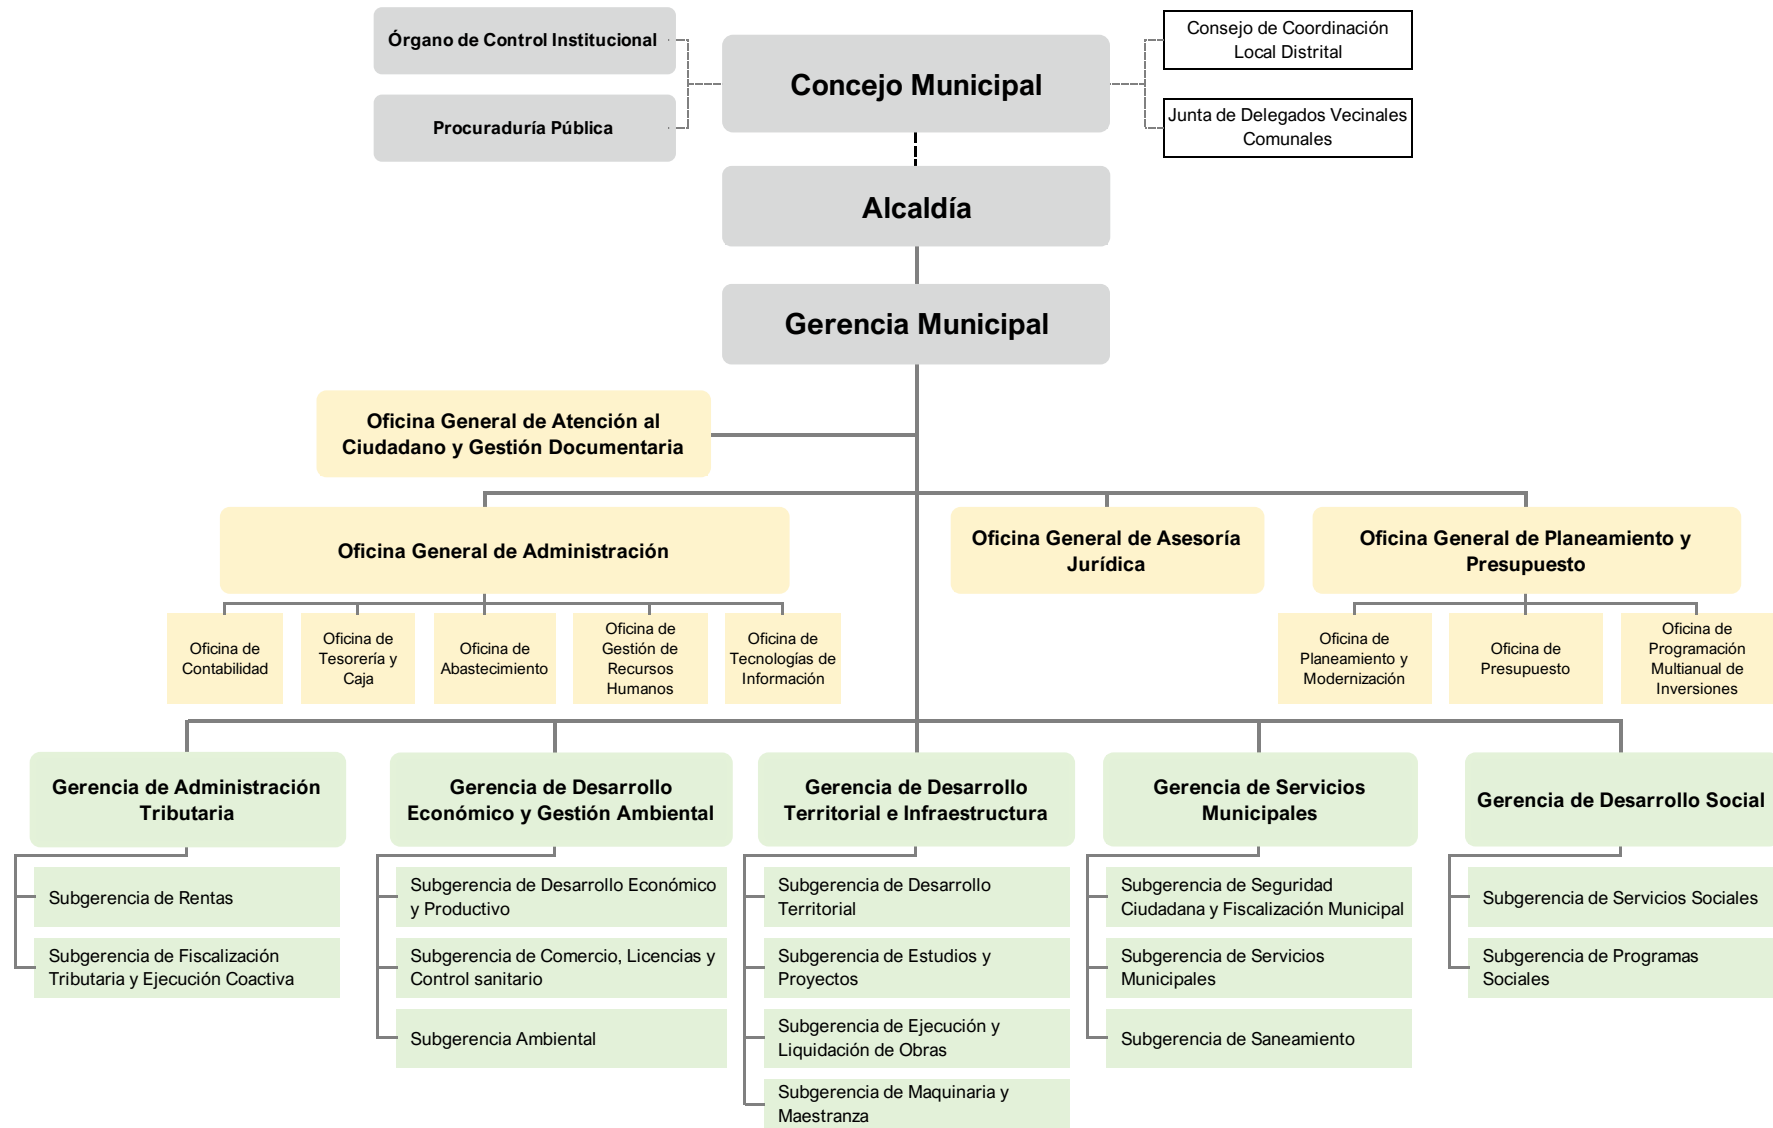

Organigrama Estructural de la Municipalidad Distrital de Nueva Cajamarca¹

¹ Las líneas discontinuas significan que no existe una dependencia jerárquica entre las unidades de organización.